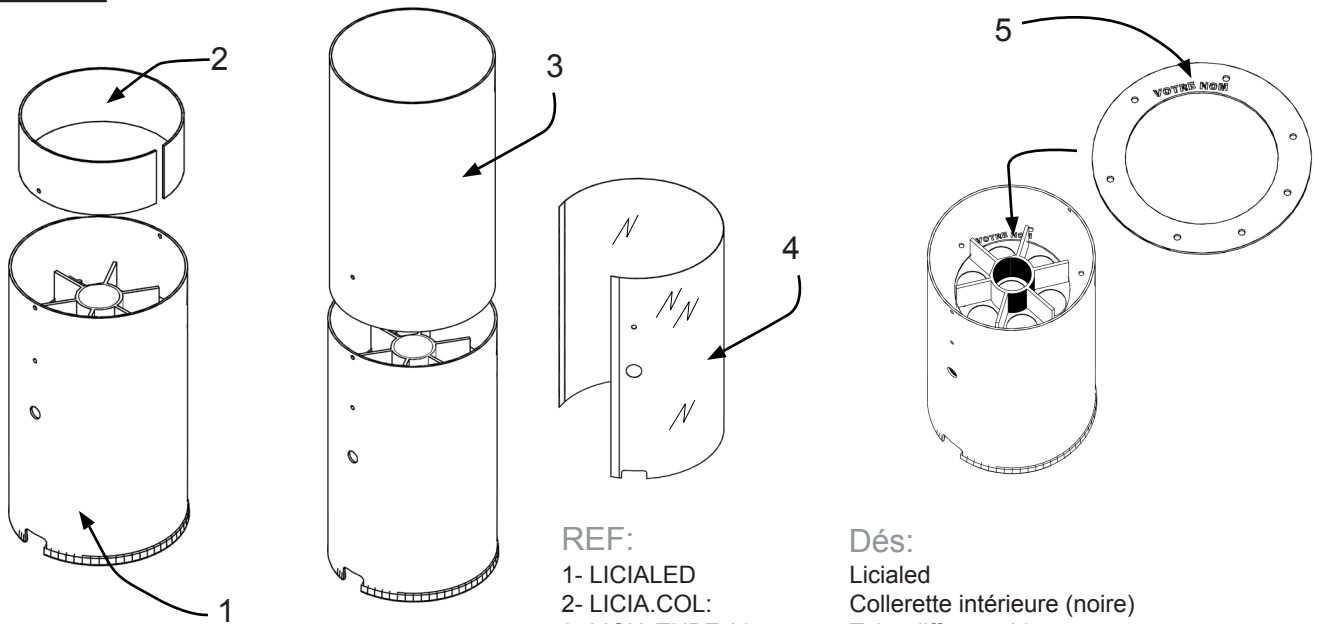

LICIALED®

Votre kit:

REF:
 1- LICIALED
 2- LICIA.COL:
 3- LICIA.TUBE.33
 4- LICIA.ROB.B
 5- MARQUAGE

Dés:
 Licialed
 Colerette intérieure (noire)
 Tube diffusant 33cm
 Robe d'habillage (noire)
 Marquage (découpe laser numérique à votre nom)
 (6 pièces min)

Les accessoires:

REF:
 6- LICIA.TUBE.167
 7- LICIA.BOUCHON
 8- LICIA.TUBE.200
 9- LICIA.OPT
 10- LICIA.ROBE.W
 11- à venir

Dés:
 Tube diffusant 167cm
 Bouchon
 Tube diffusant 2m (pour découpe sur mesure)
 Optique elliptique 15° x 30°
 Robe d'habillage (blanche).
 Mono lyre

REF:
 12- LICIA.FC.6L
 13- LICIA.FC.6LR
 14- LICIA.FC12T33
 15- LICIA.FC12T33AR

Dés:
 Le flightcase sans roulettes (6 Licialeds)
 Le flightcase avec roulettes (6 Licialeds)
 Le flightcase sans roulettes
 (12 tubes 33cm)
 Le flightcase avec roulettes
 (12 tubes 33cm)