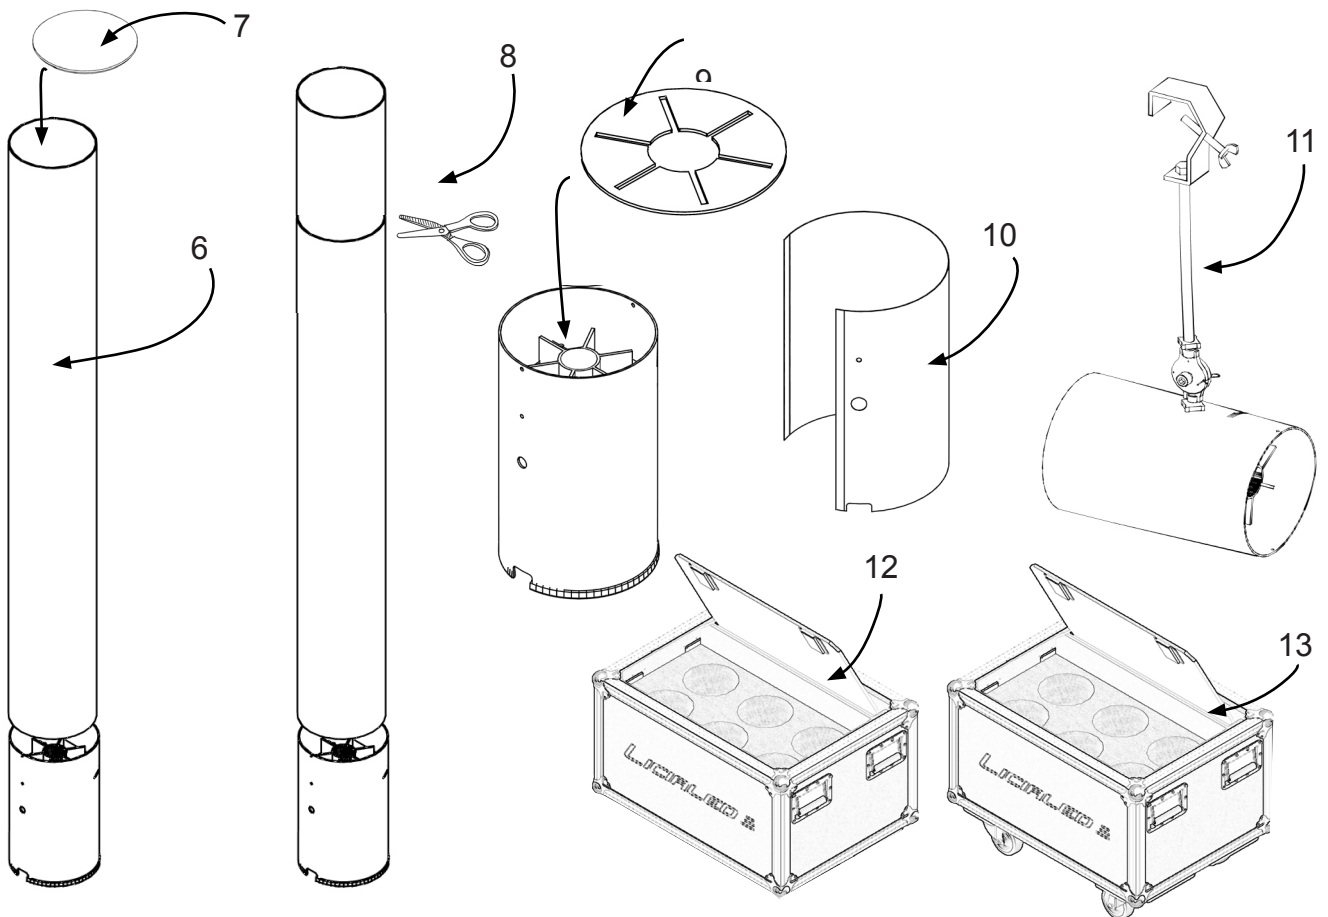

LICIALED®

Votre kit:

REF:
 1- LICIALED
 2- LICIA.COL:
 3- LICIA.TUBE.33
 4- LICIA.ROB.B
 5- MARQUAGE

Dés:
 Licialed
 Colerette intérieure (noire)
 Tube diffusant 33cm
 Robe d'habillage (noire)
 Marquage (découpe laser numérique à votre nom)
 (6 pièces min)

Les accessoires:

REF:
 6- LICIA.TUBE.167
 7- LICIA.BOUCHON
 8- LICIA.TUBE.200
 9- LICIA.OPT
 10- LICIA.ROBE.W
 11- à venir

Dés:
 Tube diffusant 167cm
 Bouchon
 Tube diffusant 2m (pour découpe sur mesure)
 Optique elliptique 15° x 30°
 Robe d'habillage (blanche).
 Mono lyre

REF:
 12- LICIA.FC.6L
 13- LICIA.FC.6LR
 14- LICIA.FC12T33
 15- LICIA.FC12T33AR

Dés:
 Le flightcase sans roulettes (6 Licialeds)
 Le flightcase avec roulettes (6 Licialeds)
 Le flightcase sans roulettes
 (12 tubes 33cm)
 Le flightcase avec roulettes
 (12 tubes 33cm)