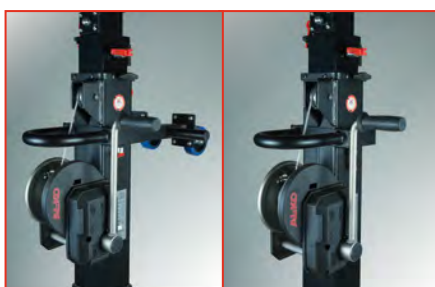

ALT550

5,50 M - 225 KG - AVEC TREUIL

Position repliée (transport vertical)

L'ALT 550 est une référence incontournable dans le domaine de la location de prestation scénique de grande envergure. Il se présente avec une finition peinture époxy noire anti-reflet et traitement électrozingué noir. Il reçoit un système de sécurité et de suppression de jeu dans les mâts. Son treuil anti-retour auto-freiné est équipé d'un frein à friction. Ses poignées et roulettes sont adaptées au transport debout et couché. Une coupelle d'appui permet la fixation au sol.

Ses quatre pattes indépendantes sont montées sur vérin en acier forgé.

- Mâts avec système de blocage et de rattrapage de jeu
- Molettes de serrage et goupilles de sécurité
- 4 roulettes de Ø 100 pivotantes pour le transport vertical
- 4 roulettes et une poignée pour le transport horizontal

RÉFÉRENCE	ALT550
Finition	Époxy noire anti-reflet
4 mâts	Acier
SPÉCIFICATIONS	
Charge maxi	225 kg
Hauteur maxi	5,50 m
Hauteur chargement	1,80 m
Embase	2,15 m
Encombrement plié	1,80 m
Poids	140 kg
Mât sup.	60 x 60 mm carré renforcé
PRIX	1 660,00 €

2 niveaux à vue pour mise à l'aplomb

2 poignées de transport dont une démontable

4 pattes indépendantes montées sur vérin

Position transport couchée

ASD

LEVAGE