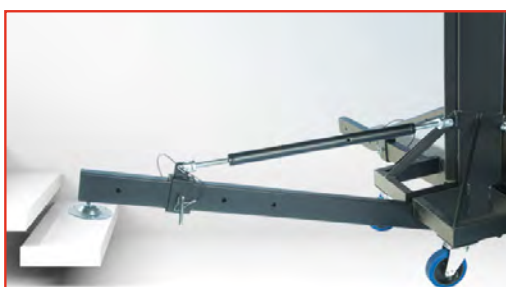

ALT550

5,50 M - 225 KG - AVEC TREUIL

Position repliée (transport vertical)

L'ALT 550 est une référence incontournable dans le domaine de la location de prestation scénique de grande envergure. Il se présente avec une finition peinture époxy noire anti-reflet et traitement électrozingué noir. Il reçoit un système de sécurité et de suppression de jeu dans les mâts. Son treuil anti-retour auto-freiné est équipé d'un frein à friction. Ses poignées et roulettes sont adaptées au transport debout et couché. Une coupelle d'appui permet la fixation au sol.

Ses quatre pattes indépendantes sont montées sur vérin en acier forgé.

- Mâts avec système de blocage et de rattrapage de jeu
- Molettes de serrage et goupilles de sécurité
- 4 roulettes de Ø 100 pivotantes pour le transport vertical
- 4 roulettes et une poignée pour le transport horizontal

RÉFÉRENCE	ALT550
Finition	Époxy noire anti-reflet
4 mâts	Acier
SPÉCIFICATIONS	
Charge maxi	225 kg
Hauteur maxi	5,50 m
Hauteur chargement	1,80 m
Embase	2,15 m
Encombrement plié	1,80 m
Poids	140 kg
Mât sup.	60 x 60 mm carré renforcé
PRIX	1 660,00 €

2 niveaux à vue pour mise à l'aplomb

2 poignées de transport dont une démontable

4 pattes indépendantes montées sur vérin

Position transport couchée

ASD

LEVAGE